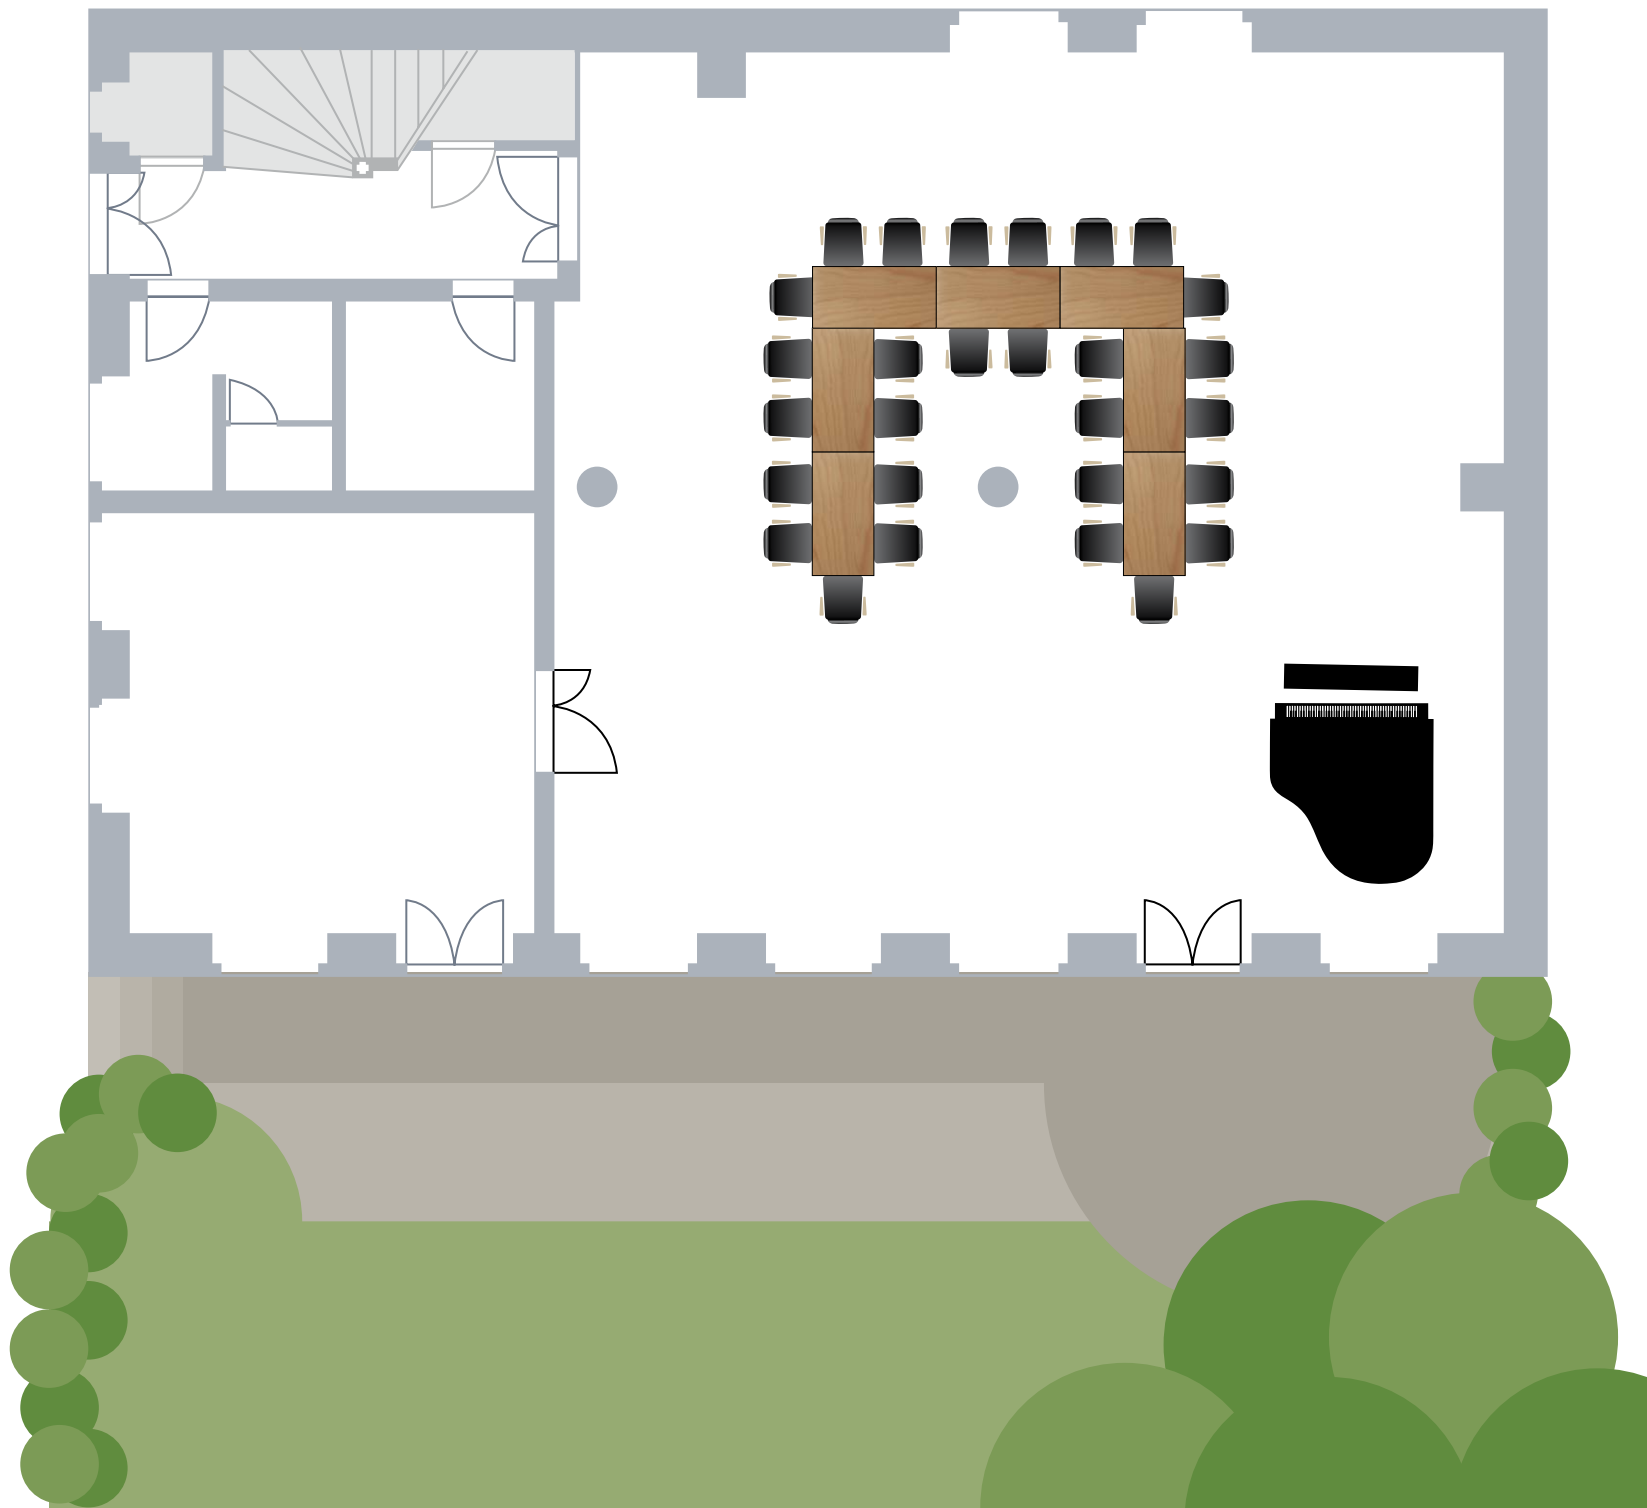

Alte Schlosserei
EVENTLOCATION IN LEIPZIG

Festbestuhlung Große Feier

Inh. Kornelius Unckell

Kurt-Eisner-Str.66 (Hinterhaus)
04275 Leipzig

Tel. 0341 3069996
Mobil 0176 22946449

mail@alte-schlosserei.de
www.alte-schlosserei.de

Alte Schlosserei
EVENTLOCATION IN LEIPZIG

Festbestuhlung Party "Classic"

max. 84 Plätze

Inh. Kornelius Unckell

Kurt-Eisner-Str.66 (Hinterhaus)
04275 Leipzig

Tel.0341 3069996
Mobil0176 22946449

mail@alte-schlosserei.de
www.alte-schlosserei.de

Alte Schlosserei
EVENTLOCATION IN LEIPZIG

Festbestuhlung Party "Easy"

max. 70 Plätze

Inh. Kornelius Unckell

Kurt-Eisner-Str.66 (Hinterhaus)
04275 Leipzig

Tel. 0341 3069996
Mobil 0176 22946449

mail@alte-schlosserei.de
www.alte-schlosserei.de