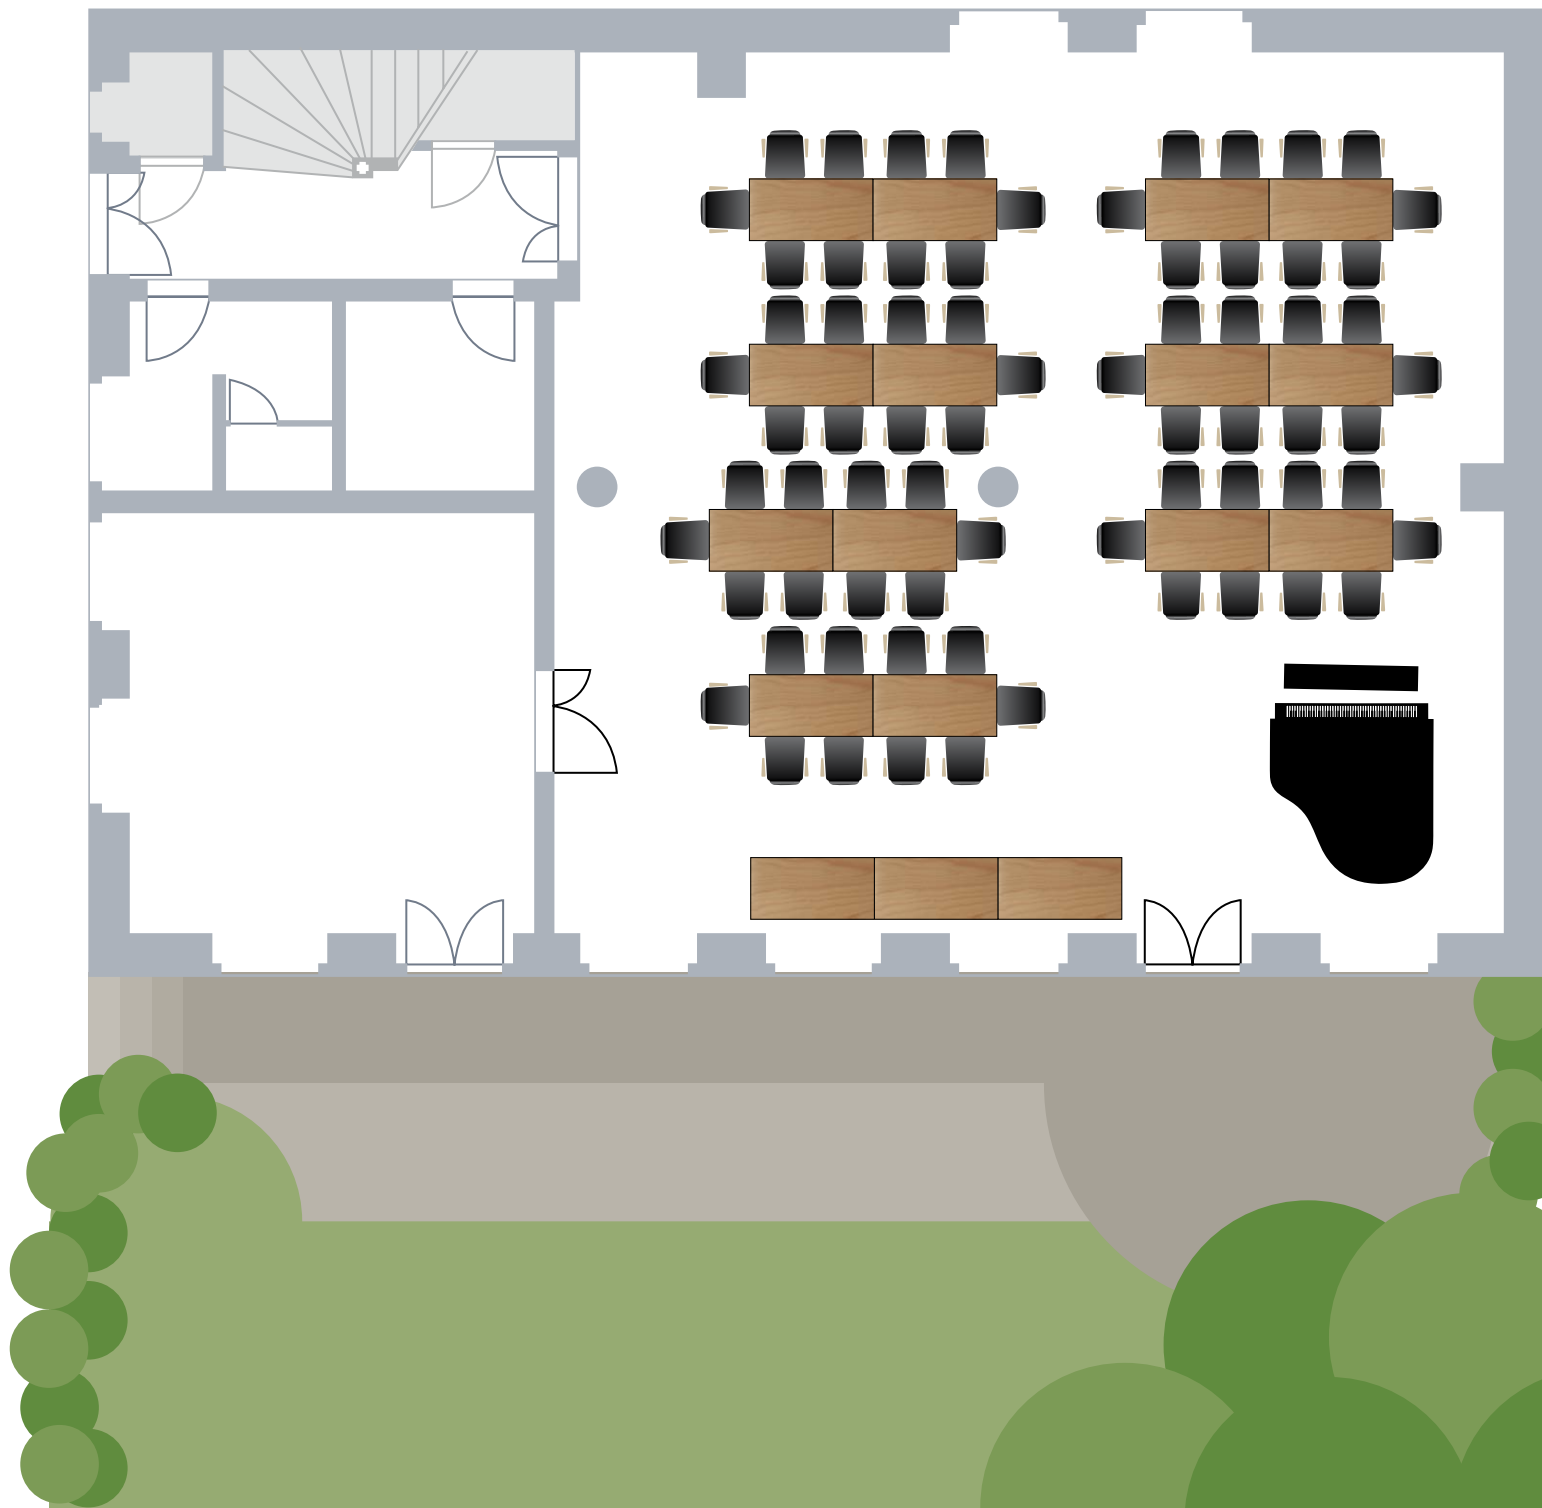

Alte Schlosserei
EVENTLOCATION IN LEIPZIG

Festbestuhlung Party "Classic"

max. 84 Plätze

Inh. Kornelius Unckell

Kurt-Eisner-Str.66 (Hinterhaus)
04275 Leipzig

Tel.0341 3069996
Mobil0176 22946449

mail@alte-schlosserei.de
www.alte-schlosserei.de

Alte Schlosserei
EVENTLOCATION IN LEIPZIG

Festbestuhlung Party "Easy"

max. 70 Plätze

Inh. Kornelius Unckell

Kurt-Eisner-Str.66 (Hinterhaus)
04275 Leipzig

Tel. 0341 3069996
Mobil 0176 22946449

mail@alte-schlosserei.de
www.alte-schlosserei.de