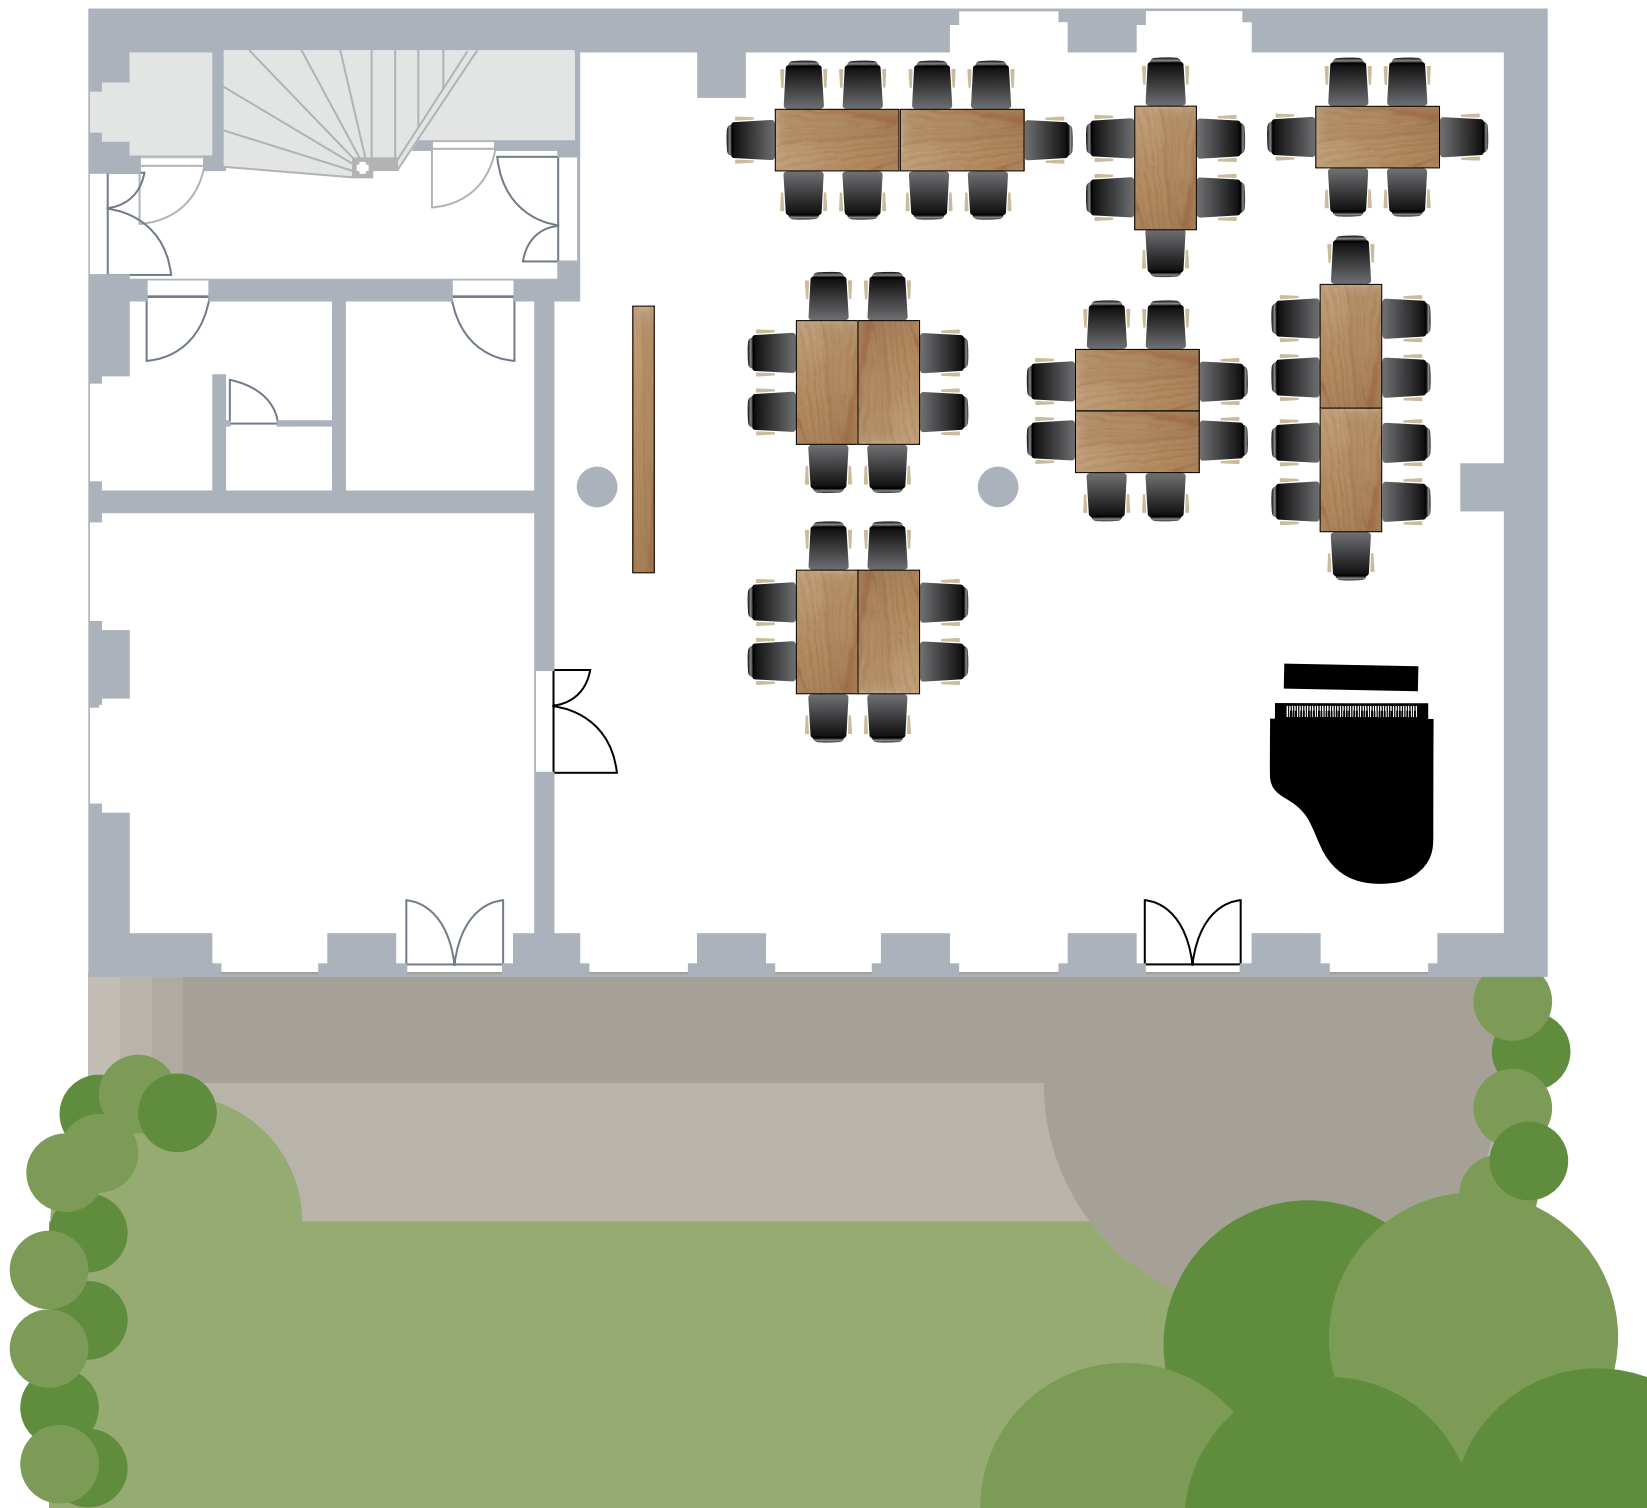

Alte Schlosserei
EVENTLOCATION IN LEIPZIG

Festbestuhlung Party "Easy"

max. 70 Plätze

Inh. Kornelius Unckell

Kurt-Eisner-Str.66 (Hinterhaus)
04275 Leipzig

Tel. 0341 3069996
Mobil 0176 22946449

mail@alte-schlosserei.de
www.alte-schlosserei.de