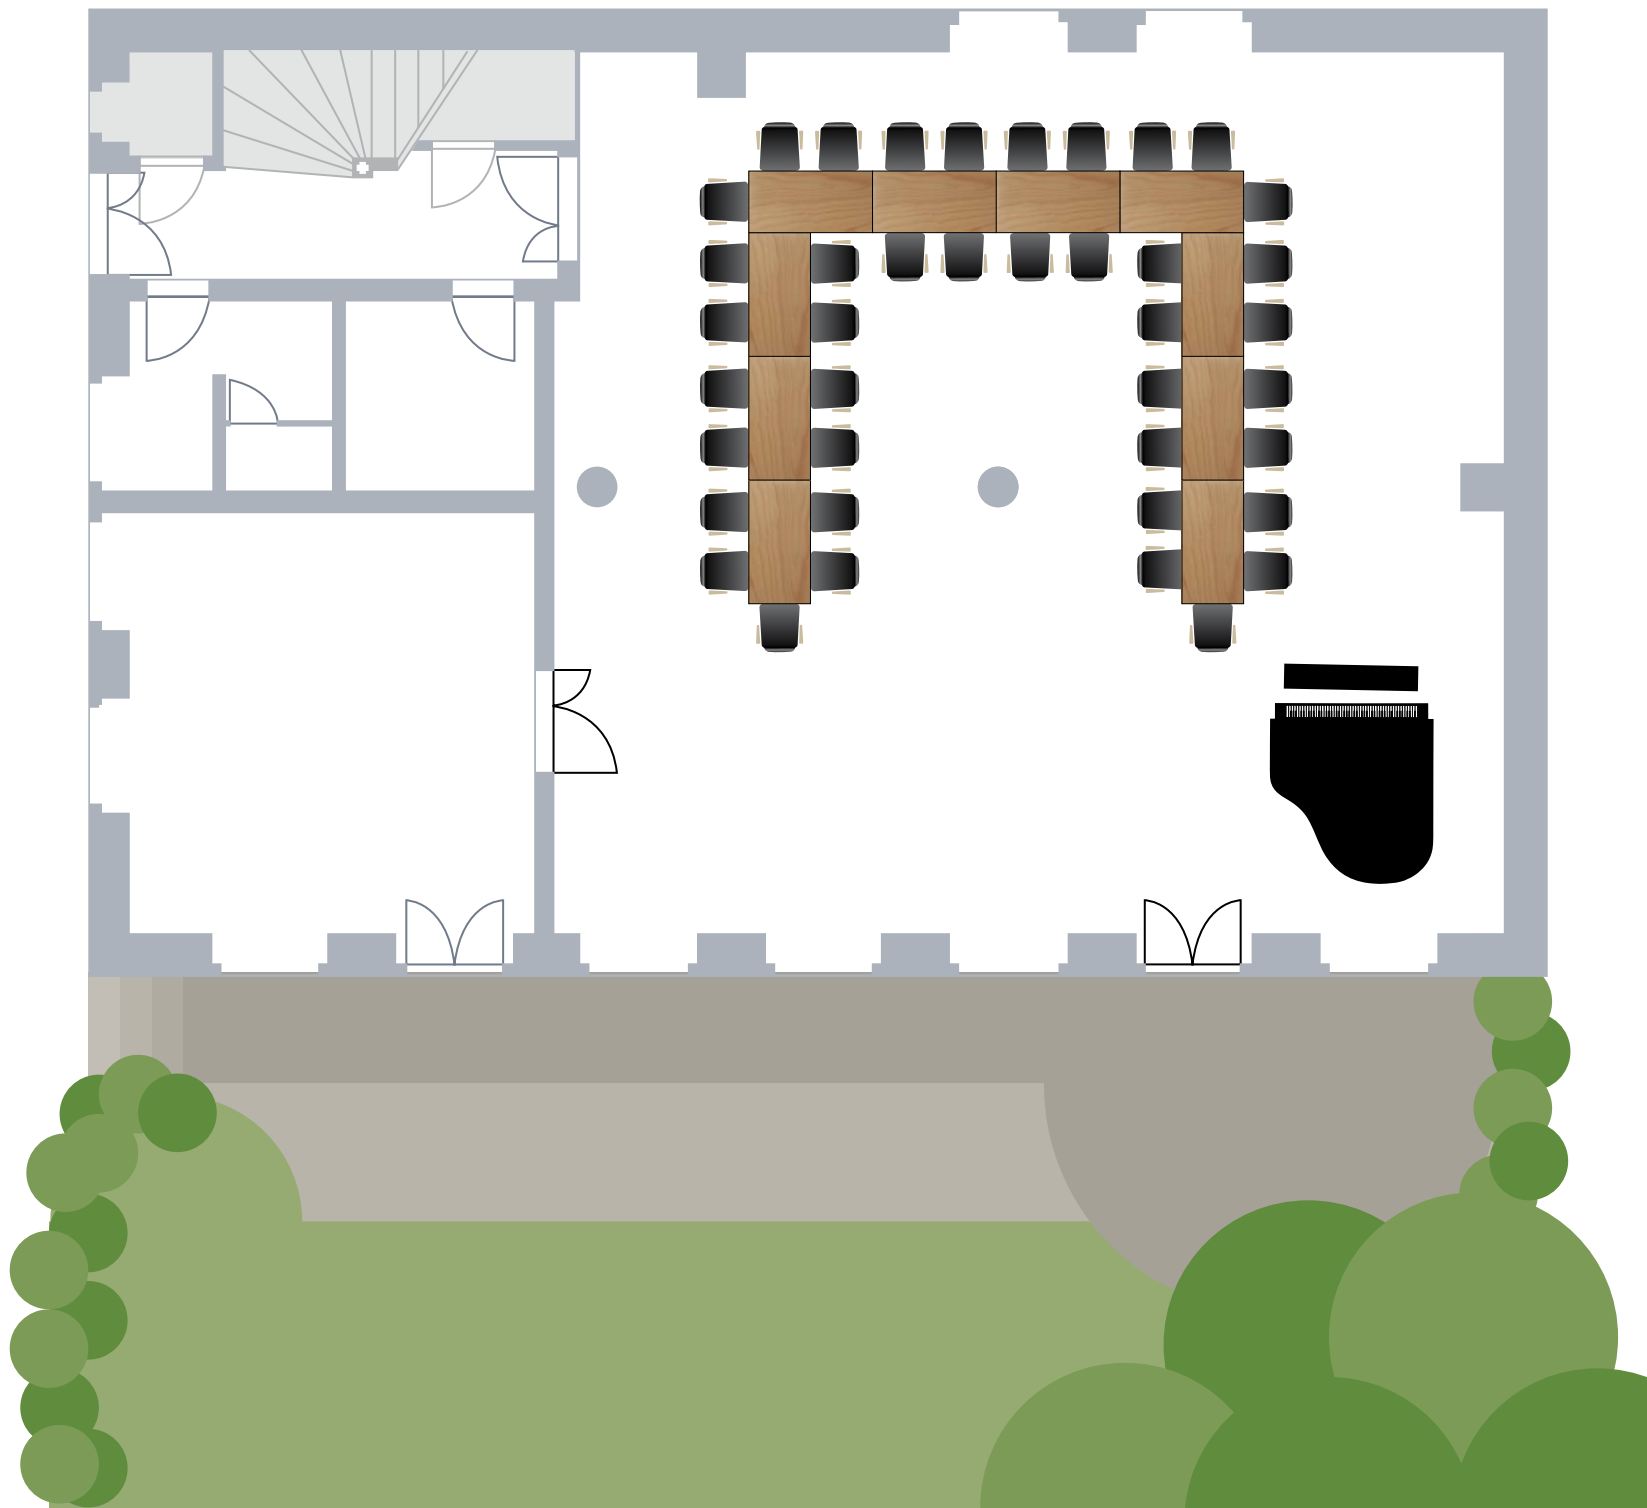

Alte Schlosserei
EVENTLOCATION IN LEIPZIG

Festbestuhlung Große Feier

Inh. Kornelius Unckell

Kurt-Eisner-Str.66 (Hinterhaus)
04275 Leipzig

Tel. 0341 3069996
Mobil 0176 22946449

mail@alte-schlosserei.de
www.alte-schlosserei.de