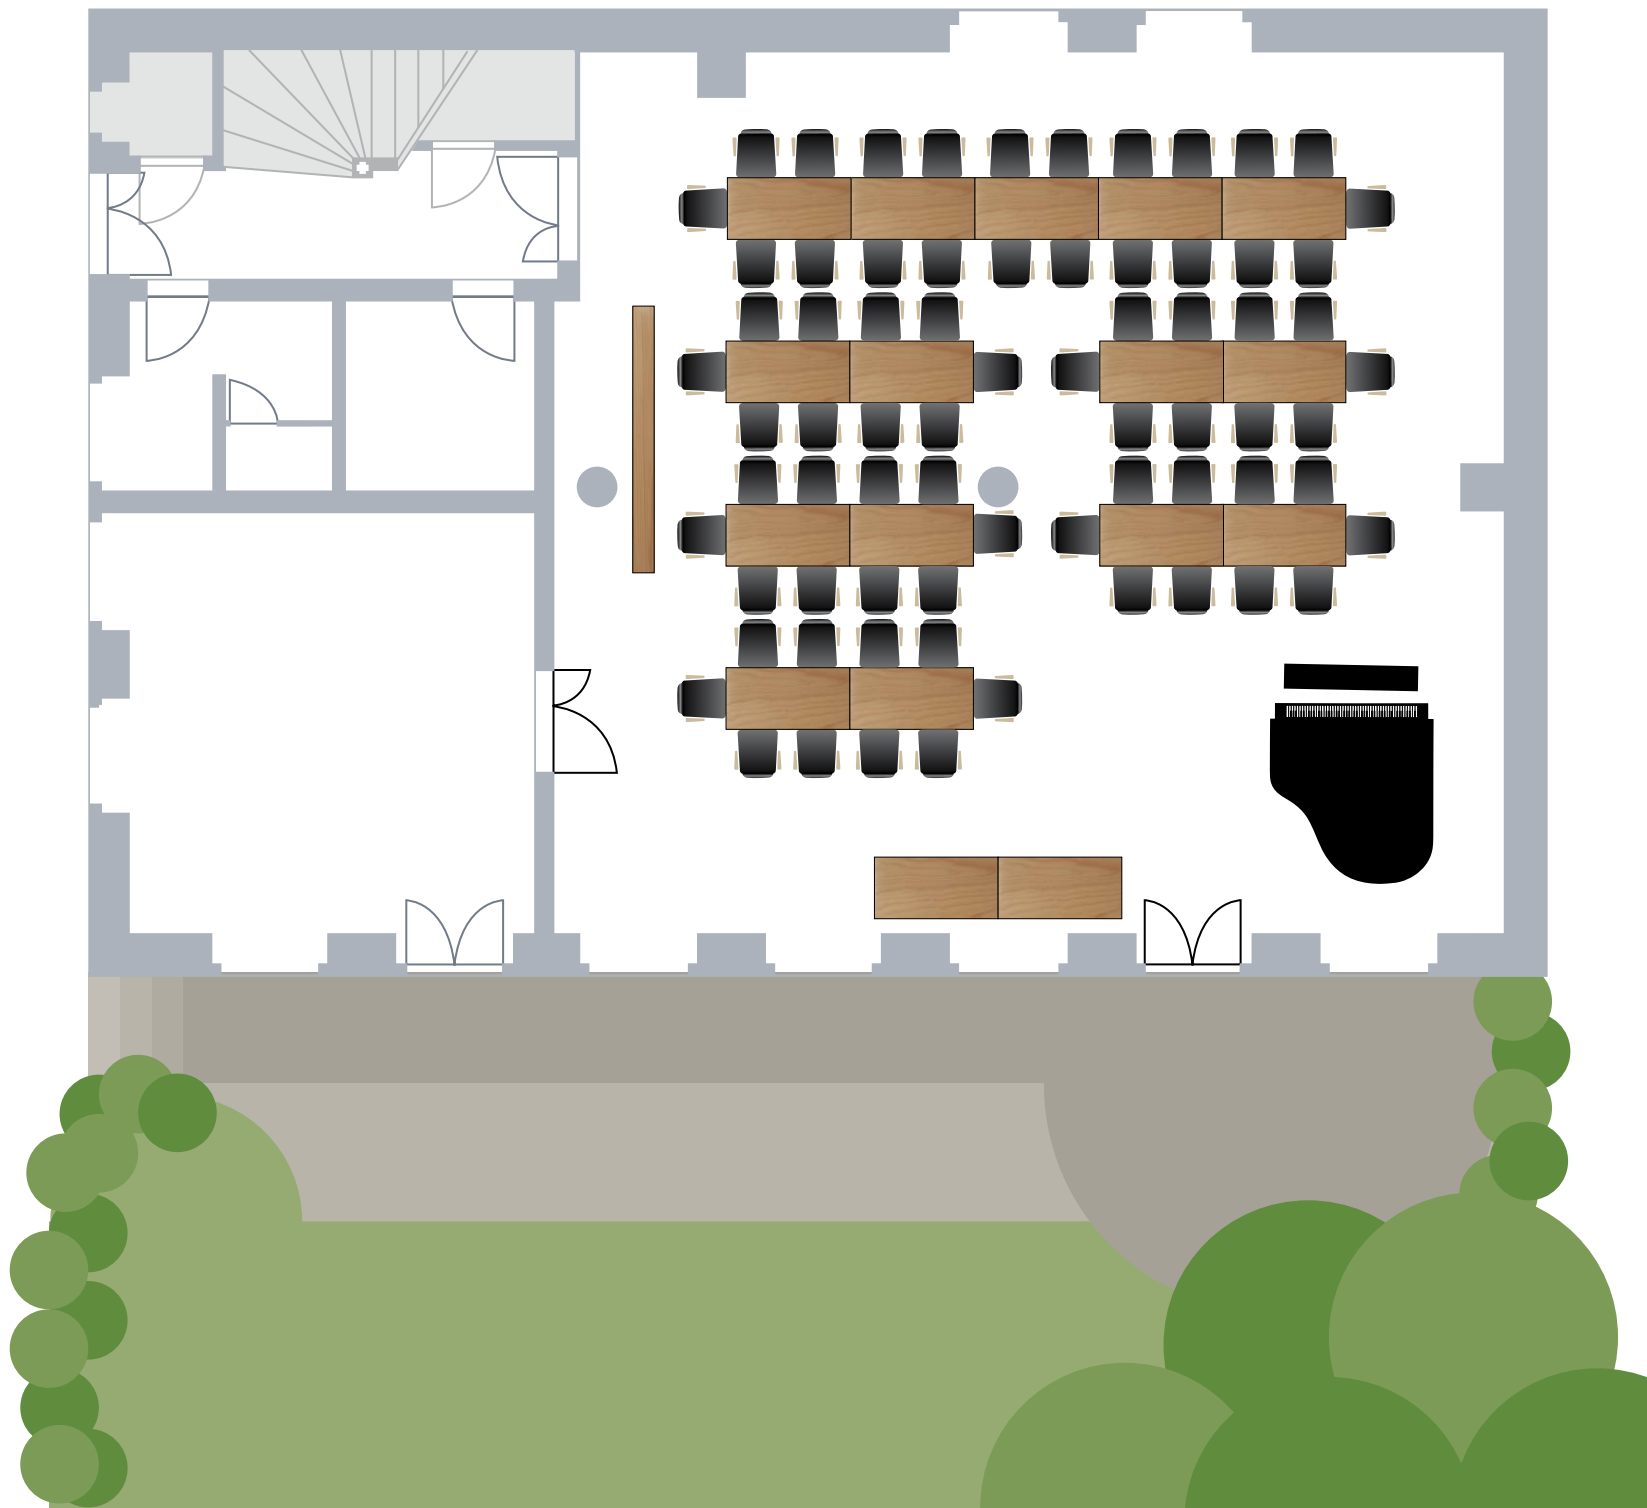

Alte Schlosserei
EVENTLOCATION IN LEIPZIG

Festbestuhlung Party "Easy"

max. 70 Plätze

Inh. Kornelius Unckell

Kurt-Eisner-Str.66 (Hinterhaus)
04275 Leipzig

Tel. 0341 3069996
Mobil 0176 22946449

mail@alte-schlosserei.de
www.alte-schlosserei.de

Alte Schlosserei
EVENTLOCATION IN LEIPZIG

Festbestuhlung Tafeln

max. 72 Plätze

Inh. Kornelius Unckell

Kurt-Eisner-Str.66 (Hinterhaus)
04275 Leipzig

Tel.0341 3069996
Mobil0176 22946449

mail@alte-schlosserei.de
www.alte-schlosserei.de

Alte Schlosserei
EVENTLOCATION IN LEIPZIG

Festbestuhlung Rundtische

max. 60 Plätze

Inh. Kornelius Unckell

Kurt-Eisner-Str.66 (Hinterhaus)
04275 Leipzig

Tel. 0341 3069996
Mobil 0176 22946449

mail@alte-schlosserei.de
www.alte-schlosserei.de